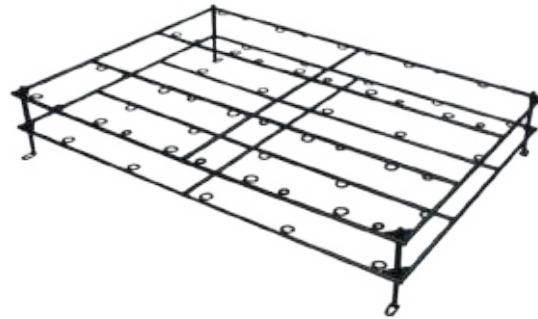

MIX & MATCH 24X